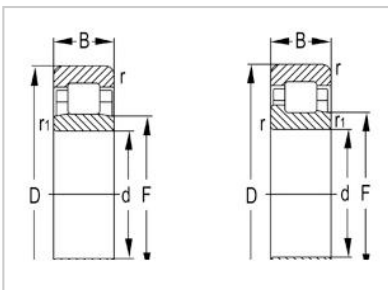

NU Series

NU2300 Series-**NU2315E**

Designacion	NU2315E
Dimensiones principales (mm)	
re	75
re	160
segundo	55
rs min	2.1
rs1min	2.1
Capacidades de carga (KN)	
Dinámico (Cr)	330
Estática (Cor)	395
Limitación de velocidad (rpm)	
Grasa	3500
Petróleo	4100
Peso (kg)	5.25