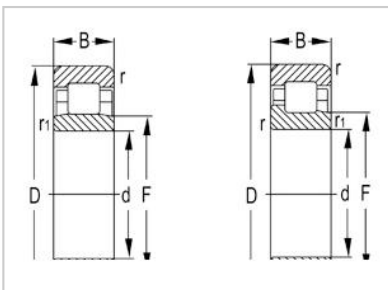

NU Series

NU2300 Series-**NU2315**

Designacion	NU2315
Dimensiones principales (mm)	
re	75
re	160
segundo	55
rs min	2.1
rs1min	2.1
Capacidades de carga (KN)	
Dinámico (Cr)	258
Estática (Cor)	300
Limitación de velocidad (rpm)	
Grasa	3800
Petróleo	4500
Peso (kg)	4.87