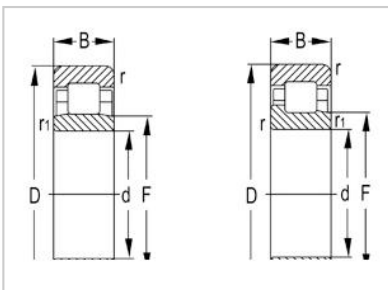

NU Series

NU2300 Series-**NU2314E**

Designacion	NU2314E
Dimensiones principales (mm)	
re	70
re	150
segundo	51
rs min	2.1
rs1min	2.1
Capacidades de carga (KN)	
Dinámico (Cr)	274
Estática (Cor)	325
Limitación de velocidad (rpm)	
Grasa	3800
Petróleo	4400
Peso (kg)	4.25