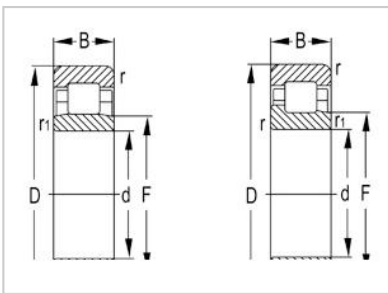

NU Series

NU2300 Series-**NU2314**

Designacion	NU2314
Dimensiones principales (mm)	
re	70
re	150
segundo	51
rs min	2.1
rs1min	2.1
Capacidades de carga (KN)	
Dinámico (Cr)	223
Estática (Cor)	262
Limitación de velocidad (rpm)	
Grasa	4100
Petróleo	4800
Peso (kg)	3.98