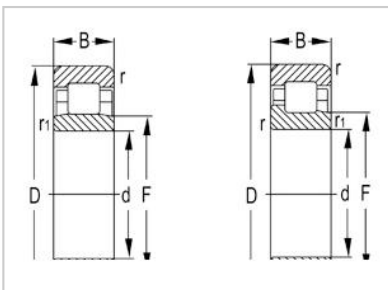

NU Series

NU2300 Series-**NU2313E**

Designacion	<b>NU2313E</b>
Dimensiones principales (mm)	
re	65
re	140
segundo	48
rs min	2.1
rs1min	2.1
Capacidades de carga (KN)	
Dinámico (Cr)	248
Estática (Cor)	287
Limitación de velocidad (rpm)	
Grasa	4100
Petróleo	4800
Peso (kg)	3.48