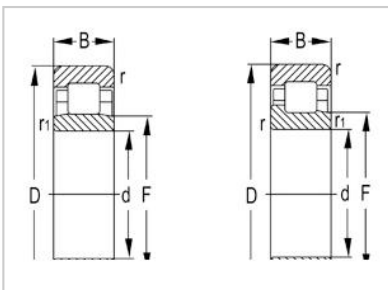

NU Series

NU2300 Series-**NU2313**

Designacion	<b>NU2313</b>
Dimensiones principales (mm)	
re	65
re	140
segundo	48
rs min	2.1
rs1min	2.1
Capacidades de carga (KN)	
Dinámico (Cr)	188
Estática (Cor)	212
Limitación de velocidad (rpm)	
Grasa	4400
Petróleo	5200
Peso (kg)	3.27