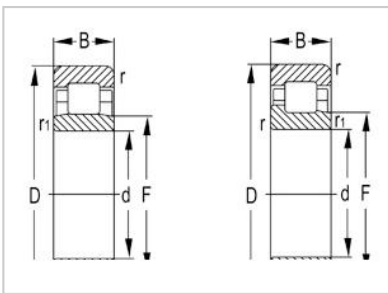

NU Series

NU2300 Series-**NU2312E**

Designacion	NU2312E
Dimensiones principales (mm)	
re	60
re	130
segundo	46
rs min	2.1
rs1min	2.1
Capacidades de carga (KN)	
Dinámico (Cr)	222
Estática (Cor)	262
Limitación de velocidad (rpm)	
Grasa	4400
Petróleo	5200
Peso (kg)	2.96