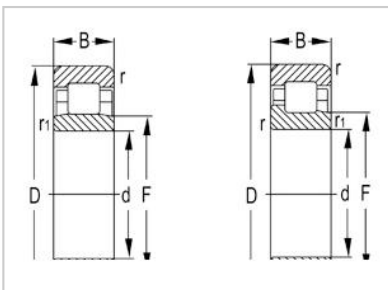

NU Series

NU2300 Series-**NU2312**

Designacion	NU2312
Dimensiones principales (mm)	
re	60
re	130
segundo	46
rs min	2.1
rs1min	2.1
Capacidades de carga (KN)	
Dinámico (Cr)	169
Estática (Cor)	188
Limitación de velocidad (rpm)	
Grasa	4800
Petróleo	5700
Peso (kg)	2.71