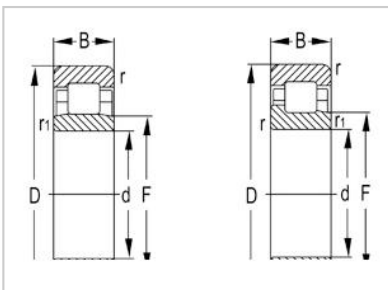

NU Series

NU2300 Series-**NU2311E**

Designacion	<b>NU2311E</b>
Dimensiones principales (mm)	
re	55
re	120
segundo	43
rs min	<b>2</b>
rs1min	<b>2</b>
Capacidades de carga (KN)	
Dinámico (Cr)	201
Estática (Cor)	233
Limitación de velocidad (rpm)	
Grasa	4700
Petróleo	5600
Peso (kg)	2.37