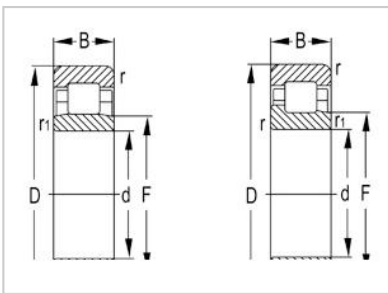

NU Series

NU2300 Series-**NU2311**

Designacion	NU2311
Dimensiones principales (mm)	
re	55
re	120
segundo	43
rs min	2
rs1min	2
Capacidades de carga (KN)	
Dinámico (Cr)	148
Estática (Cor)	162
Limitación de velocidad (rpm)	
Grasa	5200
Petróleo	6100
Peso (kg)	2.17