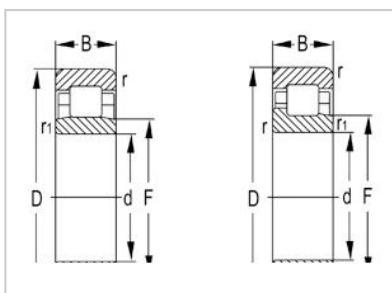

NU Series

NU2300 Series-**NU2310E**

| | |
|-------------------------------|----------------|
| Designacion | NU2310E |
| Dimensiones principales (mm) | |
| re | 50 |
| re | 110 |
| segundo | 40 |
| rs min | 2 |
| rs1min | 2 |
| Capacidades de carga (KN) | |
| Dinámico (Cr) | 163 |
| Estática (Cor) | 187 |
| Limitación de velocidad (rpm) | |
| Grasa | 5200 |
| Petróleo | 6100 |
| Peso (kg) | 1.9 |