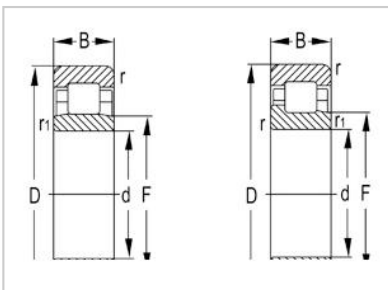

NU Series

NU2300 Series-**NU2310**

Designacion	NU2310
Dimensiones principales (mm)	
re	50
re	110
segundo	40
rs min	2
rs1min	2
Capacidades de carga (KN)	
Dinámico (Cr)	121
Estática (Cor)	131
Limitación de velocidad (rpm)	
Grasa	5700
Petróleo	6700
Peso (kg)	1.7