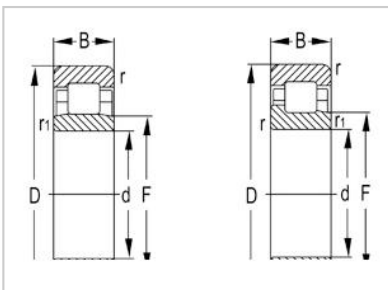

NU Series

NU2300 Series-**NU2309E**

Designacion	<b>NU2309E</b>
Dimensiones principales (mm)	
re	45
re	100
segundo	36
rs min	1.5
rs1min	1.5
Capacidades de carga (KN)	
Dinámico (Cr)	137
Estática (Cor)	153
Limitación de velocidad (rpm)	
Grasa	5700
Petróleo	6800
Peso (kg)	1.41