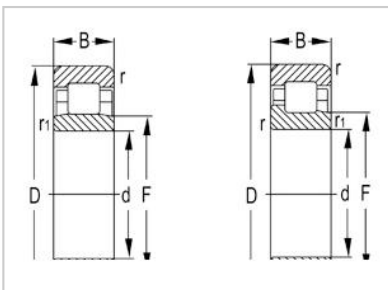

NU Series

NU2300 Series-**NU2309**

Designacion	NU2309
Dimensiones principales (mm)	
re	45
re	100
segundo	36
rs min	1.5
rs1min	1.5
Capacidades de carga (KN)	
Dinámico (Cr)	99
Estática (Cor)	104
Limitación de velocidad (rpm)	
Grasa	6300
Petróleo	7400
Peso (kg)	1.27