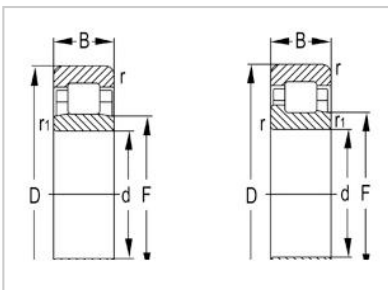

NU Series

NU2300 Series-**NU2308E**

Designacion	NU2308E
Dimensiones principales (mm)	
re	40
re	90
segundo	33
rs min	1.5
rs1min	1.5
Capacidades de carga (KN)	
Dinámico (Cr)	114
Estática (Cor)	122
Limitación de velocidad (rpm)	
Grasa	6400
Petróleo	7500
Peso (kg)	1.06