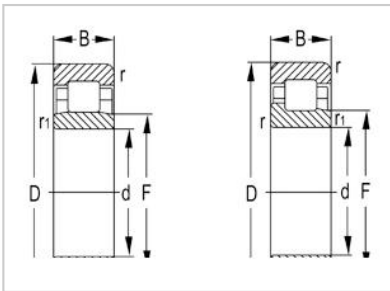

NU Series

NU2300 Series-**NU2308**

Designacion	NU2308
Dimensiones principales (mm)	
re	40
re	90
segundo	33
rs min	1.5
rs1min	1.5
Capacidades de carga (KN)	
Dinámico (Cr)	82.5
Estática (Cor)	88
Limitación de velocidad (rpm)	
Grasa	7000
Petróleo	8200
Peso (kg)	0.951