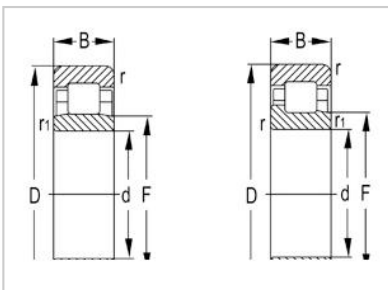

NU Series

NU2300 Series-**NU2307E**

Designacion	NU2307E
Dimensiones principales (mm)	
re	35
re	80
segundo	31
rs min	1.5
rs1min	1.1
Capacidades de carga (KN)	
Dinámico (Cr)	99
Estática (Cor)	109
Limitación de velocidad (rpm)	
Grasa	7200
Petróleo	8500
Peso (kg)	0.78