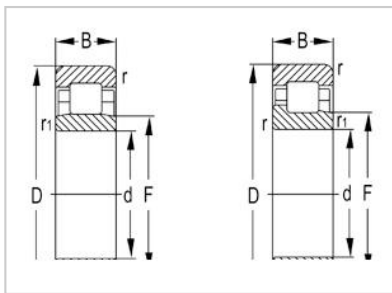

NU Series

NU2300 Series-**NU2306E**

Designacion	NU2306E
Dimensiones principales (mm)	
re	30
re	72
segundo	27
rs min	1.1
rs1min	1.1
Capacidades de carga (KN)	
Dinámico (Cr)	74.5
Estática (Cor)	77.5
Limitación de velocidad (rpm)	
Grasa	8300
Petróleo	9700
Peso (kg)	0.58