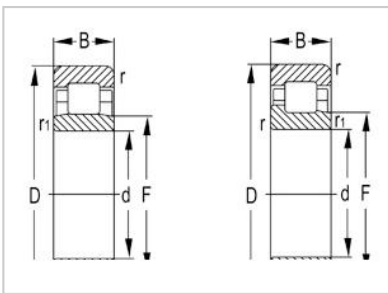

NU Series

NU2300 Series-**NU2305E**

Designacion	NU2305E
Dimensiones principales (mm)	
re	25
re	62
segundo	24
rs min	1.1
rs1min	1.1
Capacidades de carga (KN)	
Dinámico (Cr)	57
Estática (Cor)	56
Limitación de velocidad (rpm)	
Grasa	9700
Petróleo	11000
Peso (kg)	0.386