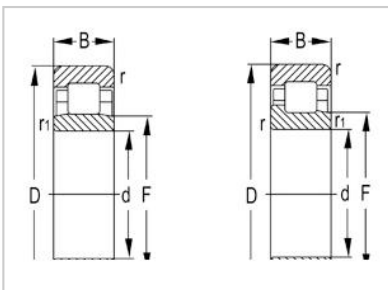

NU Series

NU2300 Series-**NU2304E**

Designacion	NU2304E
Dimensiones principales (mm)	
re	20
re	52
segundo	21
rs min	1.1
rs1min	0.6
Capacidades de carga (KN)	
Dinámico (Cr)	42
Estática (Cor)	39
Limitación de velocidad (rpm)	
Grasa	12000
Petróleo	14000
Peso (kg)	0.242