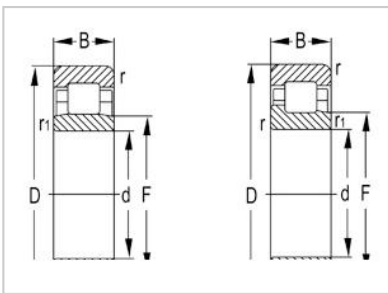

NJ Series

NJ300Series-NJ304E

Designacion	NJ304E
Dimensiones principales (mm)	
re	20
re	52
segundo	15
rs min	1.1
rs1min	0.6
Capacidades de carga (KN)	
Dinámico (Cr)	31.5
Estática (Cor)	26.9
Limitación de velocidad (rpm)	
Grasa	13000
Petróleo	15000
Peso (kg)	0.176